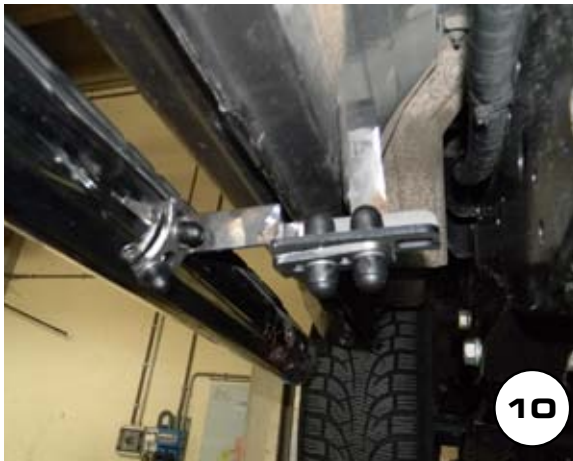

Date Data <i>Date</i> Datum	Item Code Cod.Articolo <i>Réf. Article</i> Artikelbezeichnung	Vehicle model Modello Veicolo <i>Modèle de Voiture</i> Fahrzeugmodell
03/02/16	GP/400/IX	NISSAN NAVARA NP300 2016

Document checked and approved by
Documento controllato ed approvato da
Document contrôlé et approuvé par
Dokument überprüft und freigegeben durch

BOTTA PIETRO