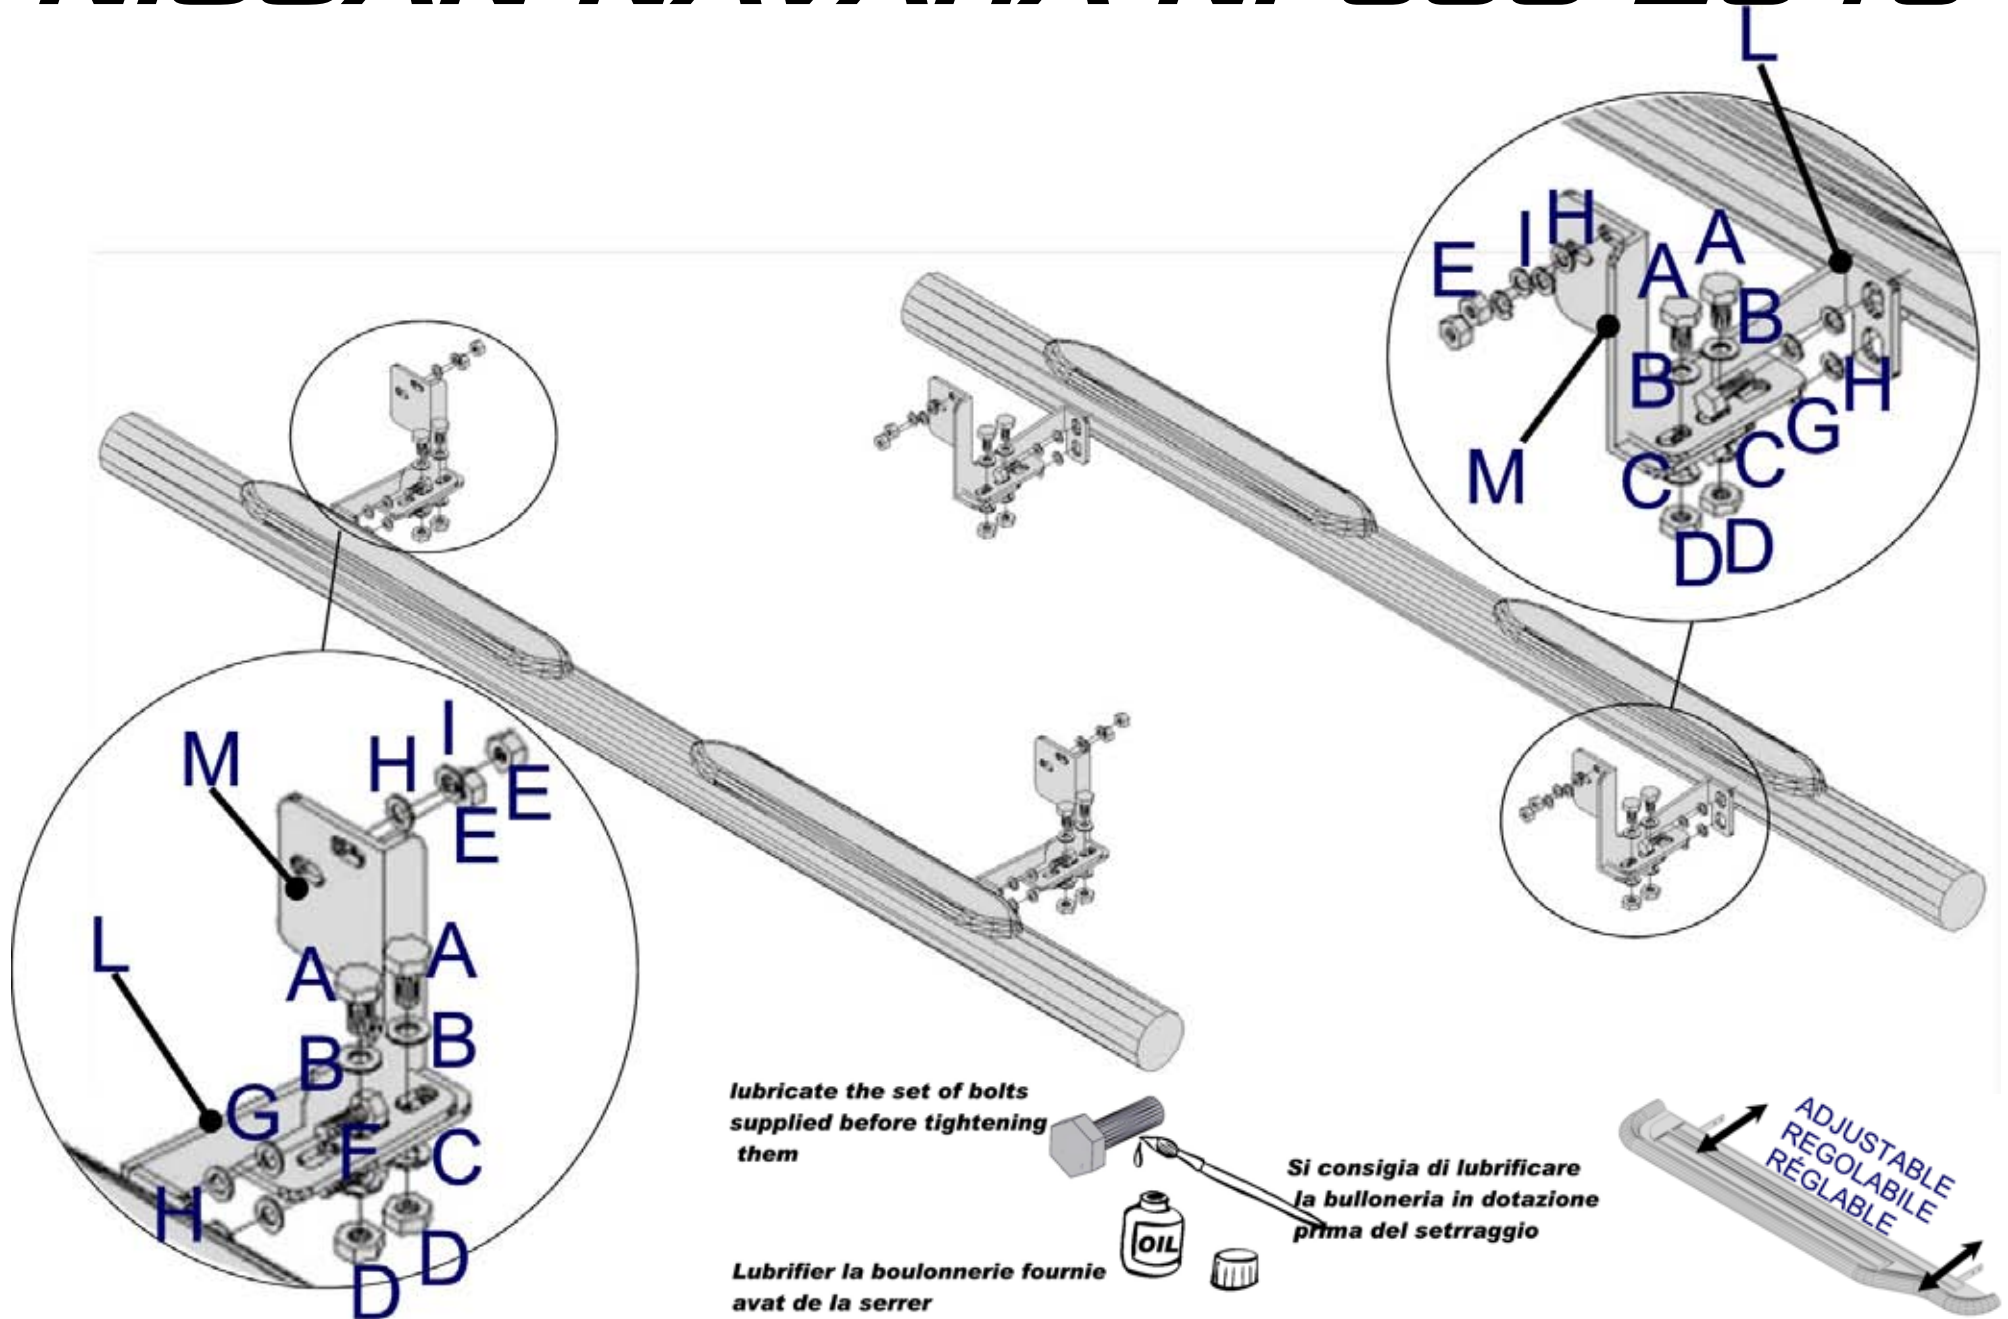

NISSAN NAVARA NP300 2016