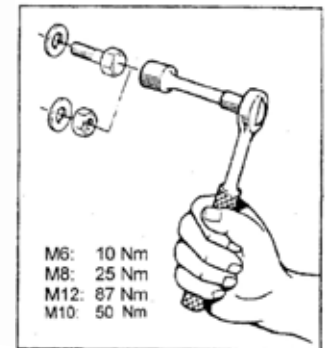

**ITA**

**SLASH BAR  
IN ACCIAIO INOX**

**FR**

**SLASH BAR  
EN ACCIER INOX**

# TOYOTA HILUX 2011

Part List	
Lista della bulloneria	
Liste des pièces	
<b>A</b>	<b>TE 8x35</b> x 4
<b>B</b>	<b>Ø 8</b> x 4
<b>C</b>	<b>Ø 8</b> x 4
<b>D</b>	<b>M 8</b> x 4
<b>E</b>	<b>145</b> x 2
<b>F</b>	<b>TE 12x30</b> x 2
<b>G</b>	<b>Ø 12</b> x 2
<b>H</b>	<b>Ø 12</b> x 2
<b>I</b>	<b>SMA/300/A</b> x 2