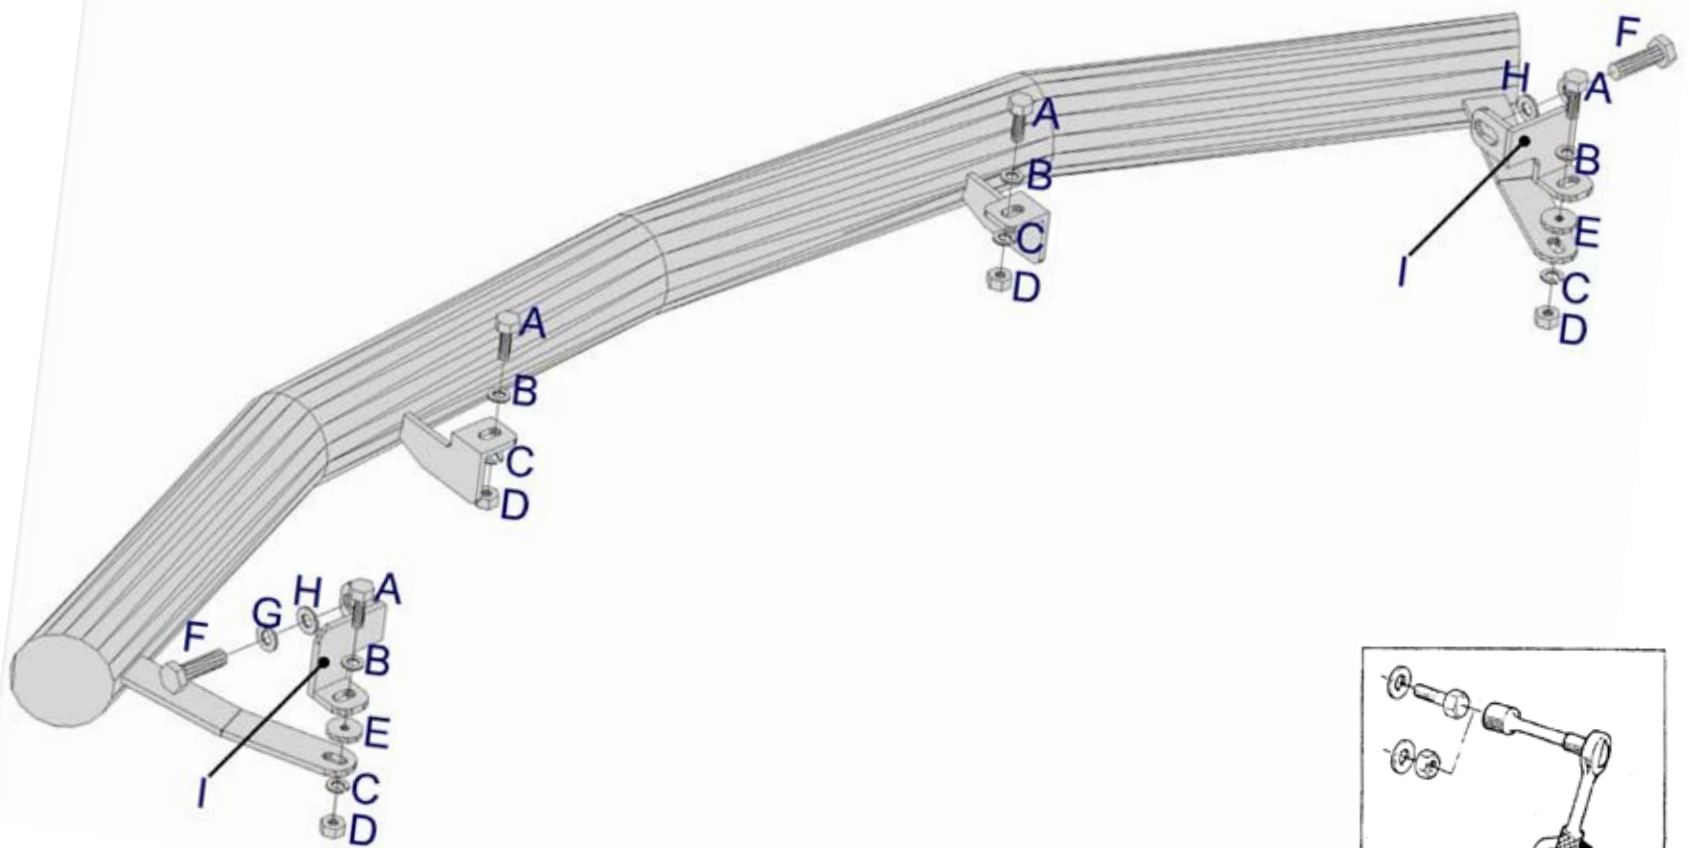

**ITA**

**SLASH BAR  
IN ACCIAIO INOX**

**FR**

**SLASH BAR  
EN ACCIER INOX**

# TOYOTA HILUX 2011

Part List	
Lista della bulloneria	
Liste des pièces	
<b>A</b>	<b>TE 8x35</b> x 4
<b>B</b>	<b>Ø 8</b> x 4
<b>C</b>	<b>Ø 8</b> x 4
<b>D</b>	<b>M 8</b> x 4
<b>E</b>	<b>145</b> x 2
<b>F</b>	<b>TE 12x30</b> x 2
<b>G</b>	<b>Ø 12</b> x 2
<b>H</b>	<b>Ø 12</b> x 2
<b>I</b>	<b>SMA/300/A</b> x 2