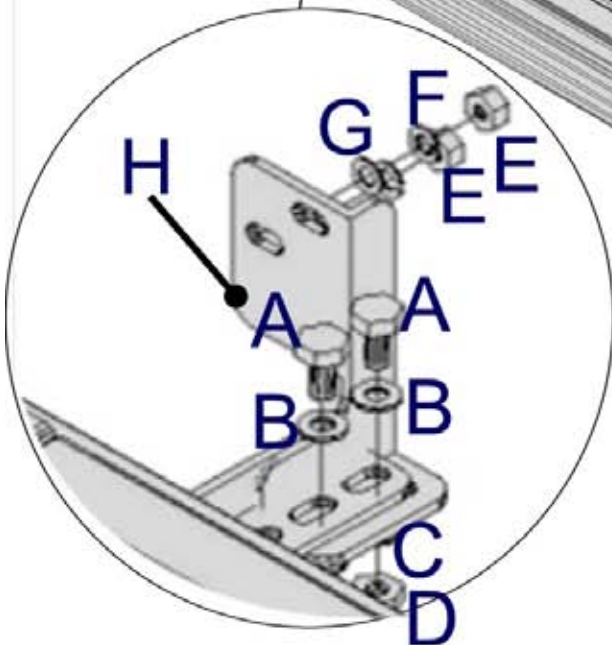

NISSAN NAVARA NP300 2016