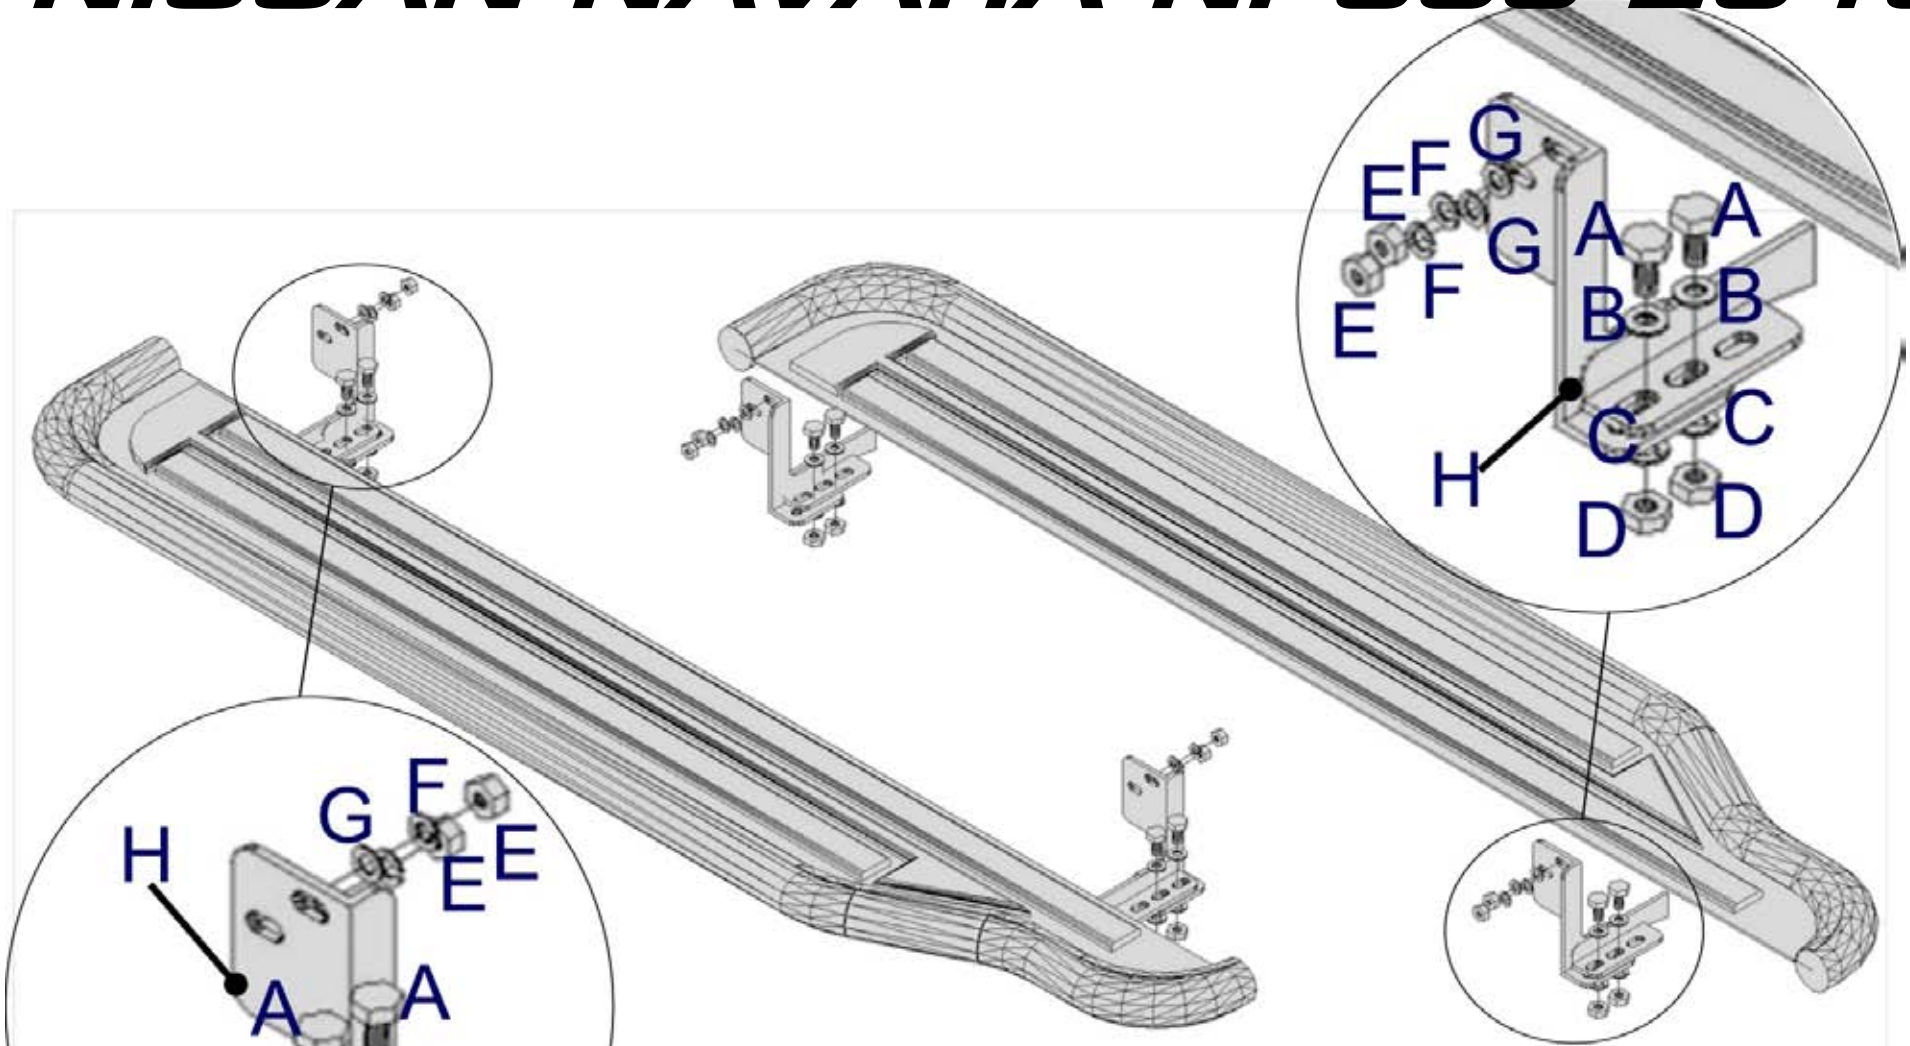

NISSAN NAVARA NP300 2016